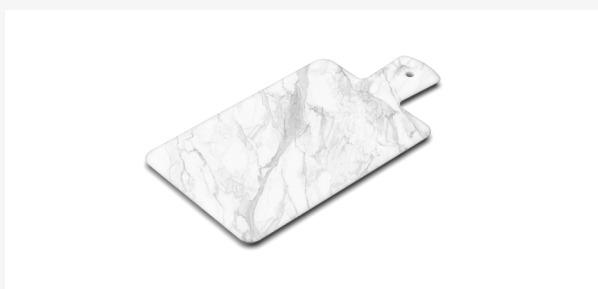

OTELLO Cod. ML00251
149,00 €

Levigato 

Insolito ed elegante, Otello combina un design moderno ed essenziale ad una ricercata funzionalità. E' leggiadro, elegante, leggero, come l'elemento da cui trae ispirazione: le ali di una farfalla.

ELLIPSI Cod. ML00253
89,00 €

Levigato 

Una forma morbida ed avvolgente, un perfetto complemento di design che andrà a valorizzare e completare la tua cucina. Utilizzalo per presentare ai tuoi ospiti le tue ricette preferite, stupiscili con originalità e raffinatezza.

TETRA Cod. ML00254
79,00 €

Levigato 

Per un aperitivo unico e speciale, per celebrare un momento di spensieratezza abbiamo pensato a Tetra, il nostro tagliere in marmo Bianco di Carrara. Perfetto per presentare i tuoi cicchetti migliori e stupire i tuoi ospiti.

ORTHO Cod. ML00255
89,00 €

Levigato 

Un tagliere che unisce fascino e praticità, un valido alleato per servire in modo elegante ed originale le tue ricette preferite. Uno dei suoi pregi? Il cordoncino in cuoio che ti permetterà di appenderlo con facilità!