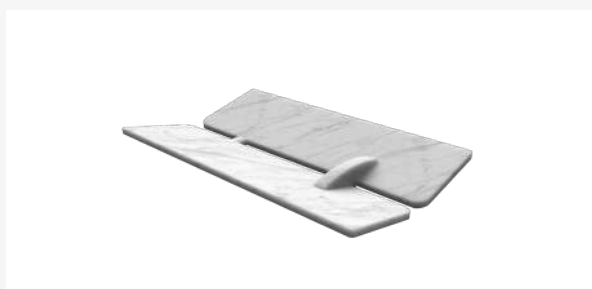

OMNIA Cod. ML00264
219,00 €

Levigato

Leggiadra e maestosa, impreziosita dalle venature cangianti del marmo di Carrara. Omnia è una fruttiera unica e minimale, composta da forme che si incastrano alla ricerca dell' equilibrio perfetto.